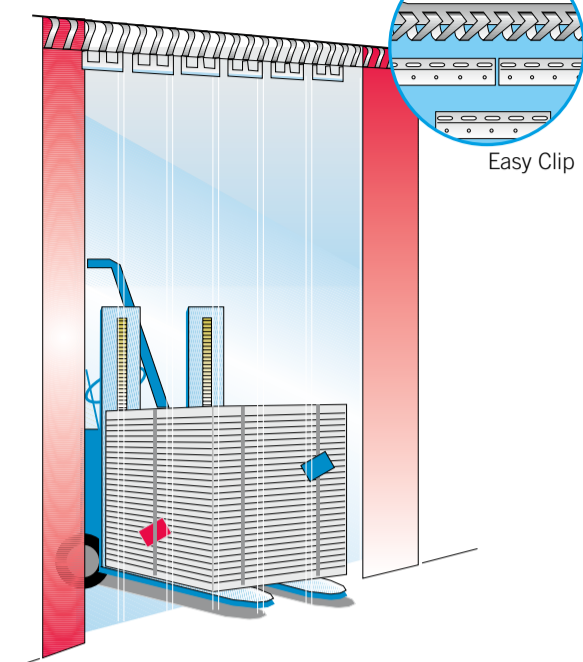

RUBBERS & PLASTICS CAOUTCHOUC & PLASTIQUES

Strokgordijnen Rideaux à lanières

**KOUD? WARM? STOFFIG?
HOU BUITEN WAT U NIET BINNEN WIL MET
INDUSTRIËLE STROKGORDIJNEN.**

**CHAUD? FROID? POUSSIÉREUX?
MAINTENEZ À L'EXTÉRIEUR CE QUE VOUS NE VOULEZ PAS
À L'INTÉRIEUR AVEC DES RIDEAUX À LANIÈRES.**

Kenmerken:

- Snelle en eenvoudige montage
- Verzinkt stalen beugels en ophangprofiel (Easy clip, RVS-uitvoering is optie)
- Afzonderlijk scharnierende stroken
- De stroken zijn snel te vervangen
- 3 strookbreedten
- Stroken met afgeronde kanten
- Heldere kwaliteit, dus veilig zicht
- Verschillende overlappingsen
- Ook koudebestendige stroken leverbaar (kwaliteit tot -45°C)
- Oranje/rode eindstroken (optie)

Caractéristiques:

- Montage simple et rapide
- Profil de suspension et colliers acier galvanisé (Easy clip, exécution inox en option)
- Lamelles à charnières séparées
- Les lamelles sont facilement remplaçables
- 3 largeurs de lamelles
- Lamelles à côtés arrondis
- Transparence et bonne vision assurées
- Différents chevauchements
- Lamelles résistantes au froid livrables également (qualité jusqu'à -45 °C)
- Lamelle de bord orange/rouge (en option)

Easy Clip

**VOOR MEER INFO,
CONTACTEER UW
DICHTSTBIJZIJNDE
ERIKS+BAUDOIN SERVICE
CENTER**
**POUR DE PLUS AMPLES INFOS,
CONTACTEZ VOTRE SERVICE
CENTER ERIKS+BAUDOIN LE
PLUS PROCHE**

ARMAFLEX isolatiegamma Gamme d'isolation ARMAFLEX

**REDUCEER JE ECOLOGISCHE VOETAFDruk!
ISOLEER NU JE LEIDINGEN MET ARMAFLEX BUISISOLATIE
VÓÓR DE KOUDE DAGEN ER AANKOMEN.**

**RÉDUISEZ VOTRE EMPREINTE CARBONE! ISOLEZ MAINTENANT
VOS TUYAUX AVEC LA GAMME D'ISOLATION ARMAFLEX,
AVANT L'ARRIVÉE DU FROID.**

**VOOR MEER INFO,
CONTACTEER UW
DICHTSTBIJZIJNDE
ERIKS+BAUDOIN SERVICE
CENTER**
**POUR DE PLUS AMPLES INFOS,
CONTACTEZ VOTRE SERVICE
CENTER ERIKS+BAUDOIN LE
PLUS PROCHE**